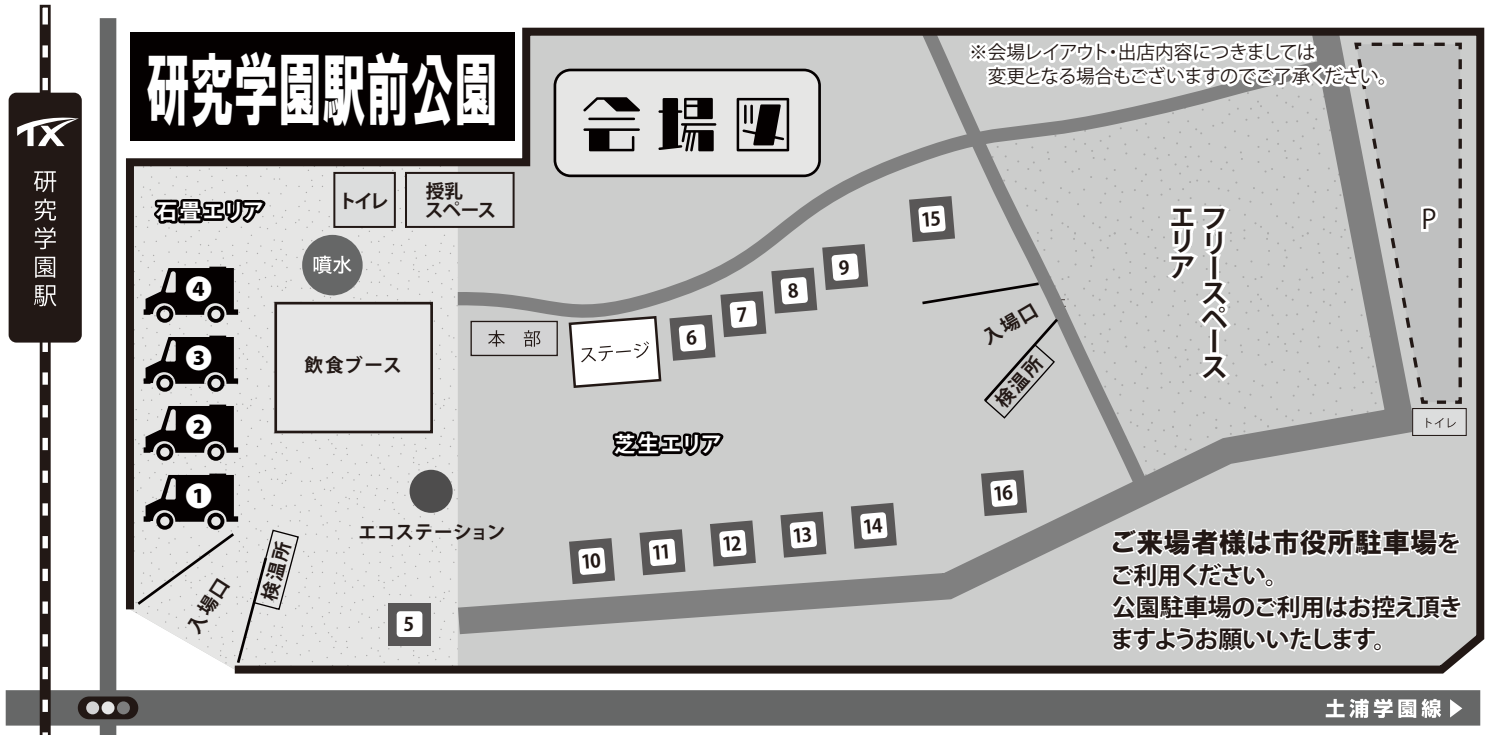

つくば市商工会 青年部フェアスタ 2022

— 研究学園駅前公園 —

豪華景品も
当たる抽選会も
あるみたいだよ!

お買い物や
体験を利用すると
抽選券が
もらえる
だって!

お店に行かないと
できないような
体験もできる
みたい!!

ビールや
ハイボール、
ワインとかの
お酒も楽しめる
みたいよ!

おいしい食事が
できるお店も
たくさん
出てるんだって!

2022 10/16日

11:00-17:00
雨天決行・荒天中止
中止についてやイベント詳細はHPをご覧ください

【主催】つくば市商工会青年部 【共催】つくば市 【後援】つくば市教育委員会・つくば市商工会 駐車場には限りがあるため公共交通機関のご利用もお勧め致します。

【お問合せ先】つくば市商工会青年部 TEL: 029-879-8200 会場: 研究学園駅前公園

※荒天の場合は一部内容変更または中止となります。※新型コロナウイルス感染拡大状況により中止、または入場制限をする可能性があります。※授乳室・おむつ替え用施設を用意しております。また、会場は芝生となりますので、小さなお子様連れでも安心してご来場いただけます。※当日は日差しが強い可能性もございますので、イベント運営の妨げにならない場所でのポップアップテント等のご利用は可能です。なお、混雑時の日傘の利用は周囲へご配慮いただき、こまめな水分補給や帽子等での熱中症対策をお願いいたします。

つくば市商工会青年部フェスタ 2022

- 石畳エリア (キッチンカーブース)**
- ① ㈱アオイ (からあげ、かき氷、銚田のメロンスムージー)
 - ② おおきや (たこ焼き、かき氷)
 - ③ 飯塚フード (アイスクリーム、かき氷、チュロス)
 - ④ 楽縁 (からあげ、白いたい焼き、フライドポテト)
- 石畳エリア (体験)**
- ⑤ ㈱エフジー学園保険サービス (電動キックボード)
- 芝生エリア (フード)**
- ⑥ つくば市商工会青年部 (焼きそば、こてっちゃん、アルコール飲料、ソフトドリンク)
 - ⑧ はないち (タンドリーチキン、チキンパイク)
 - ⑨ 龍神家 (フライドポテト、からあげ、油淋鶏丼)
- 芝生エリア (物販)**
- ⑩ 陽だまり保育 (アフリカ雑貨の販売【シングルマザー支援】)
 - ⑪ ナナノハナ (ハーバリウム、ワックスバー体験)
 - ⑫ はなばたけ腰痛センター (整体、マッサージ)
 - ⑬ バルーン&ギフトアトリエ Lapin (バルーン販売)
- 芝生エリア (体験)**
- ⑦ つくば市商工会青年部 (木材加工体験、射的)
 - ⑭ ㈱久松商事管理サービス (美顔器体験、オラクルカード、フェイスペイント)
 - ⑮ つくばコナイテッド SunGAIA (ソフトバレーボール体験、グッズ販売)
 - ⑯ つくばFC (サッカー体験、スピード測定)

ご来場の皆様へ

お車でのご来場:
会場まで徒歩3分のつくば市役所駐車場(約1,000台)を無料で開放しております。満車の場合、近隣有料駐車場をご利用下さい。また、路上駐車や駐車場でない場所への迷惑駐車はおやめ下さい。

電車でお越しの方:
TX(つくばエクスプレス) 研究学園駅下車 徒歩3分。

感染拡大防止対策にご協力ください

●ご来場時の検温、会場内での飲食時以外のマスク着用●体調のすぐれない方はご来場をお控えください●ソーシャルディスタンス(推奨1m)の確保●飲食物のシェア、回し飲み等はお控えください●アルコール消毒●大声での会話はお控えください●テーブル椅子の移動禁止(係員を除く)●会場内・周辺は全面禁煙です●近隣、会場内での迷惑行為は固くお断りさせていただきます●会場内の不慮の事故については本部では責任を負いません。●以上のルールをお守り頂ける方のみ会場をご利用ください。ご入場で上記ルールに同意したものとさせていただきます。