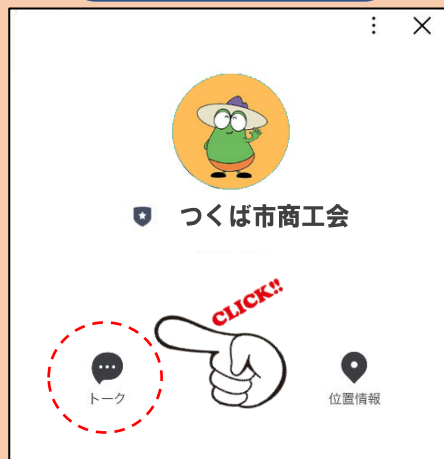

LINE 公式 アカウント × つくば市商工会

つくば市商工会
TEL : 029-879-8200

公式アカウントはじめました

友だち 募集中

QRコードを読み取って
友達追加をお願いします。

つくば市商工会キャラクター
「つくばっこ」

©LINE

STEP 1 >

「追加」を押す

STEP 2 >

「トーク」を押す

STEP 3 >

「つくばっこ」を押す

QRコードを読み取ったら

簡単！
3ステップ！