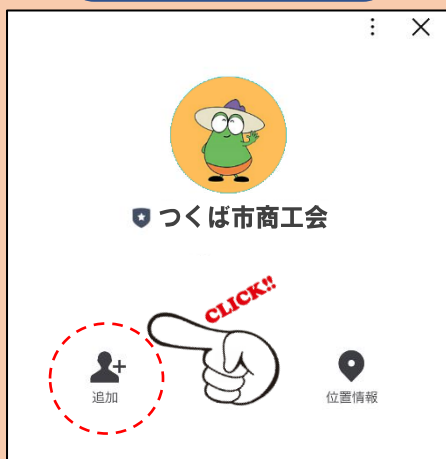

LINE 公式 アカウント × つくば市商工会

つくば市商工会
TEL : 029-879-8200

公式アカウントはじめました

友だち 募集中

QRコードを読み取って
友達追加をお願いします。

つくば市商工会キャラクター
「つくばっこ」

©LINE

STEP 1 >

「追加」を押す

STEP 2 >

「トーク」を押す

STEP 3 >

「つくばっこ」を押す

QRコードを読み取ったら

簡単！
3ステップ！